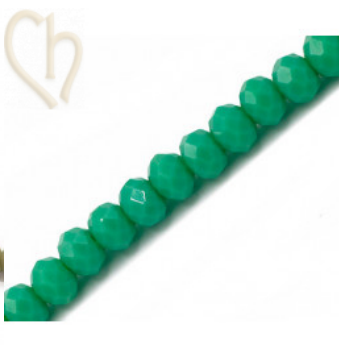

RONDE EN PLATTE GLASKRALEN

RONDE PLATTE GEFACETTEERDE GLASKRAAL 3X2MM KLEUR LIGHT STEEL BLUE Ref.: EGLA-Q112-3mm-B02 € 5,00	RONDE PLATTE GEFACETTEERDE GLASKRAAL 3X2MM KLEUR COFFEE Ref.: EGLA-Q112-3mm-B14 € 5,00	RONDE PLATTE GEFACETTEERDE GLASKRAAL 3X2MM KLEUR TEAL Ref.: EGLA-Q112-3mm-C03 € 5,00	RONDE PLATTE GEFACETTEERDE GLASKRAAL 3X2MM KLEUR DARK OLIVE GREEN Ref.: EGLA-Q112-3mm-D06 € 5,00
RONDE PLATTE GEFACETTEERDE GLASKRAAL 3X2MM KLEUR ROSY BROWN Ref.: EGLA-Q112-B15 € 5,00	RONDE PLATTE GEFACETTEERDE GLASKRAAL 3X2MM KLEUR ZWART Ref.: EGLA-R048-02 € 5,00	RONDE PLATTE GEFACETTEERDE GLASKRAAL 3X2MM KLEUR ORANGE Ref.: EGLA-R048-03 € 5,00	RONDE PLATTE GEFACETTEERDE GLASKRAAL 3X2MM KLEUR CADET BLUE Ref.: EGLA-R048-17 € 5,00