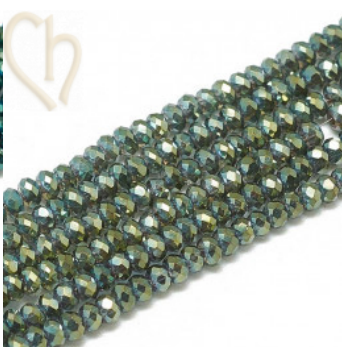

RONDE EN PLATTE GLASKRALEN

RONDE PLATTE GEFACETTEERDE GLASKRAAL 3X2MM KLEUR MEDIUM AQUAMARINE Ref.: EGLA-J025-3mm-F07 € 5,00	RONDE PLATTE GEFACETTEERDE GLASKRAAL 3X2MM KLEUR SKYBLUE Ref.: EGLA-J144-3mm-B05 € 5,00	RONDE PLATTE GEFACETTEERDE GLASKRAAL 3X2MM KLEUR CREAM OPAQUE Ref.: EGLA-M004-3mm-A12 € 5,00	RONDE PLATTE GEFACETTEERDE GLASKRAAL 3X2MM KLEUR AQUAMARINE Ref.: EGLA-M004-3mm-A15 € 5,00
RONDE PLATTE GEFACETTEERDE GLASKRAAL 3X2MM KLEUR HONEYDEW	RONDE PLATTE GEFACETTEERDE GLASKRAAL 3X2MM KLEUR GREY	RONDE PLATTE GEFACETTEERDE GLASKRAAL 3X2MM KLEUR DARK KHAKI	RONDE PLATTE GEFACETTEERDE GLASKRAAL 3X2MM KLEUR CREAMY WHITE
Ref.: EGLA-M004-3mm-A17 € 5,00	Ref.: EGLA-M004-A02 € 5,00	Ref.: EGLA-M004-A04 € 5,00	Ref.: EGLA-Q112-3mm-B02 € 5,00