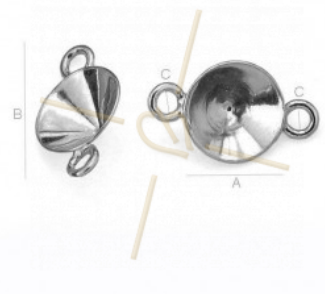

Ref.: 03-907-00

€ 3,85

TUSSENSTUK ZILVER .925 VOOR
SWAROVSKI XIRIUS 1088 8MM