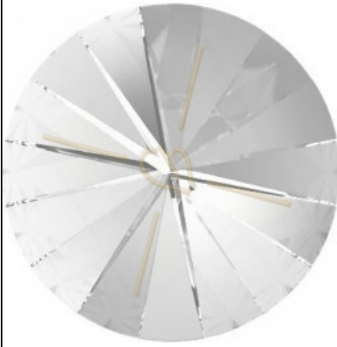

1122 RIVOLI 16MM

1122 - 16MM RIVOLI SWAROVSKI CRISTAL

Ref.: 1122-16001

€ 1,75

1122 - 16MM RIVOLI SWAROVSKI CRISTAL

AB

Ref.: 1122-16001AB

€ 1,75