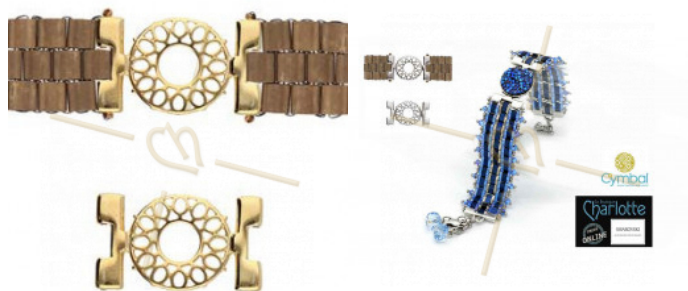

CYMBAL BEAD KRALEN EN ACCESSOIRES

CYMBAL BEAD ENDINGS - EINDSTUK VOOR SUPERDUO 11.5X8.3MM III ROSE GOLD PLATED Ref.: CYM-SD-012434-RG € 1,15	CYMBAL BEAD ENDINGS - EINDSTUK VOOR SUPERDUO 11.5X8.3MM III RHODIUM Ref.: CYM-SD-012434-SP € 0,95	CYMBAL CONNECTOR TUSSENSTUK RHODIUM PLATED - FARAGAS - VOOR MIYUKI TILA, HALF TILA, QUART TILA Ref.: CYM-TL012333-SP € 3,25	CYMBAL EINDSTUK GOLD PLATED - SOROS - VOOR MIYUKI TILA, HALF TILA, QUART TILA Ref.: CYM-TL012508-GP € 1,25
CYMBAL EINDSTUK ROSE GOLD PLATED - SOROS - VOOR MIYUKI TILA, HALF TILA, QUART TILA Ref.: CYM-TL012508-RG € 1,25	CYMBAL EINDSTUK RHODIUM PLATED - SOROS - VOOR MIYUKI TILA, HALF TILA, QUART TILA Ref.: CYM-TL012508-SP € 1,25	CYMBAL EINDSTUK GOLD PLATED - SOROS III - VOOR MIYUKI TILA, HALF TILA, QUART TILA Ref.: CYM-TL012509-GP € 1,95	CYMBAL EINDSTUK RHODIUM PLATED - SOROS III - VOOR MIYUKI TILA, HALF TILA, QUART TILA Ref.: CYM-TL012509-SP € 1,50